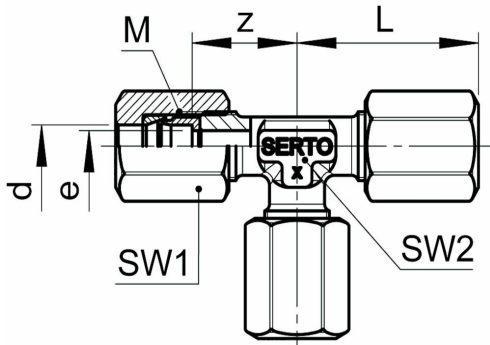

SOL 53021 -

Teknisk spesifikasjon

Artikkelnr	d	bar	M	SW1	SW2	L	z	e
0783000060	6	400	10x1	14	9	26	16	4.5
0783000080	8	330	12x1	17	10	28.5	18	6.5
0783000100	10	330	14x1	19	12	33.5	20.5	8.5
0783000120	12	330	16x1	22	14	35	21.5	9.5
0783000150	15	250	20x1,5	27	17	39	24	13
0783000160	16	200	24x1,5	30	22	45	26	14
0783000180	18	200	24x1,5	30	22	43.5	26.5	15
0783000063	6.35	400	10x1	14	9	25.5	16.5	4.5
0783000095	9.52	330	14x1	19	12	33.5	21	8
0783000127	12.7	250	20x1,5	27	17	39.5	24.5	11